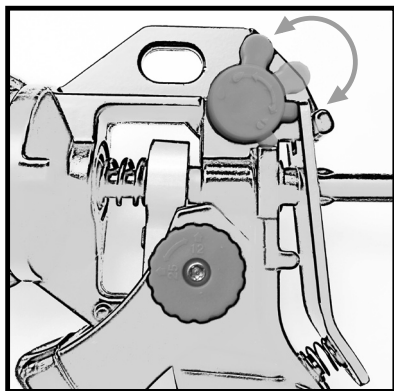

Directii / manual

- Oprire de rulare activabilă

• *Activabil anti-picurare
funcție*

- traducere **25:1**
raport comutabil

• *Rate de declanșare comutabile*

12:1

placa de relief
apăsare, roată
apăsați și
raportul de setare
Rotiți pentru a
selecta 25:1 sau 12:1

Împingeți

placa de eliberare

*apăsați setarea
roțiți și selectați*

*raport de declanșare 25:1
sau 12:1 prin întoarcere*

- *activabil,
și comutabil
oprire depășire
funcție*

• *Activabil,
pornit și oprit
funcția anti-picurare*