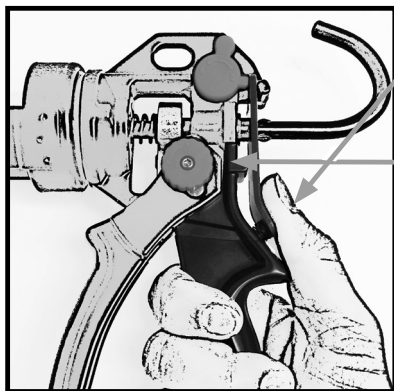

Directii / manual

- Oprire de rulare activabilă

• *Activabil anti-picurare
funcție*

- traducere **25:1**
raport comutabil

• *Rate de declanșare comutabile*

12:1

placa de relief
apăsare, roată
apăsați și
raportul de setare
Rotiți pentru a
selecta 25:1 sau 12:1

Împingeți

placa de eliberare

*apăsați setarea
roțiți și selectați*

*raport de declanșare 25:1
sau 12:1 prin întoarcere*

- *activabil,
și comutabil
oprire depășire
funcție*

• *Activabil,
pornit și oprit
funcția anti-picurare*